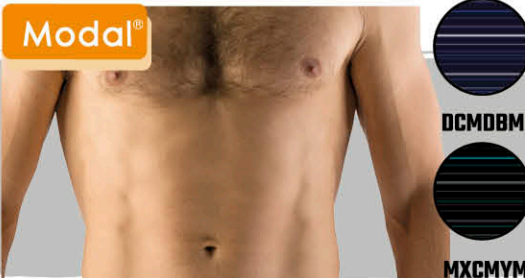

50/52 - 58/60
100% BAVLNA

novinka

71089 PÁNSKÉ SLIPY SE ŠIRŠÍM BOKEM

50/52 - 58/60
92% BAVLNA, 8% ELASTAN

novinka

70054 PÁNSKÉ SLIPY S ÚZKÝM BOKEM

50/52 - 58/60
45% BAVLNA, 45% MODAL, 10% ELASTAN

novinka